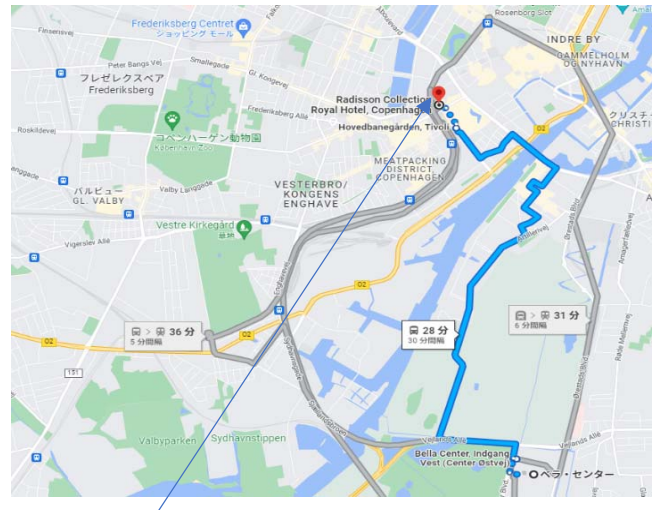

欧州肺癌学会議 (ESMO/ELCC2023)

①東京発・着 / KLMオランダ航空利用モデルプラン：エコノミークラス航空運賃 @138,800円+海外出国諸税 @119,260円

日次	日付	滞在都市	時刻	交通機関	摘要
1	2023年 3月28日 (火)	成田 発 アムステルダム 着 アムステルダム 発 コペンハーゲン 着	10:20 17:45 19:00 20:20	KL864便 KL1135便	午前、成田から空路、KLMオランダ便にてアムステルダム経由でコペンハーゲンへ向けて出発。 夜、現地着後、ご自身にて市内のホテルへご移動下さい。 【コペンハーゲン泊】
2 / 5	3月29日 (水) / 4月1日 (土)	コペンハーゲン滞在			終日：欧州肺癌学会議(ESMO/ELCC2023)出席 【コペンハーゲン泊】
6	4月2日 (日)	コペンハーゲン 発 アムステルダム 着 アムステルダム 発	11:50 13:15 17:35	KL1128便 KL861便	朝、ご自身にてホテルから空港へご移動下さい。 午前、コペンハーゲンから空路、KLMオランダ航空便にて成田へ向けて帰国の途へ
7	4月3日 (月)	成田 着	16:20		夕刻、成田着、通関の後、解散。

②東京発・着 / 日本航空利用モデルプラン：エコノミークラス航空運賃 @273,000円+海外出国諸税 @113,760円

日次	日付	滞在都市	時刻	交通機関	摘要
1	2023年 3月28日 (火)	羽田 発 パリ 着 パリ 発 コペンハーゲン 発	10:40 16:15 20:55 22:50	JL045便 JL5309便	午前、羽田から空路、日本航空便にてパリ経由コペンハーゲンへ向けて出発。 夜、現地着後、ご自身にて市内のホテルへご移動下さい。 【コペンハーゲン泊】
2 / 4	3月29日 (水) / 4月1日 (土)	コペンハーゲン滞在			終日：欧州肺癌学会議(ESMO/ELCC2023)出席 【コペンハーゲン泊】
5	4月2日 (日)	コペンハーゲン 発 パリ 着 パリ 発	15:10 17:10 19:00	JL5310便 JL046便	午後、ご自身にてホテルから空港へご移動下さい。 午後、コペンハーゲンから空路、日本航空便にてパリ経由羽田へ向けて帰国の途へ
6	4月3日 (月)	羽田 着	13:50		午後、羽田着、通関の後、解散。

【ホテルのご案内】

宿泊期間2023/3/28チェックイン・4/2チェックアウト