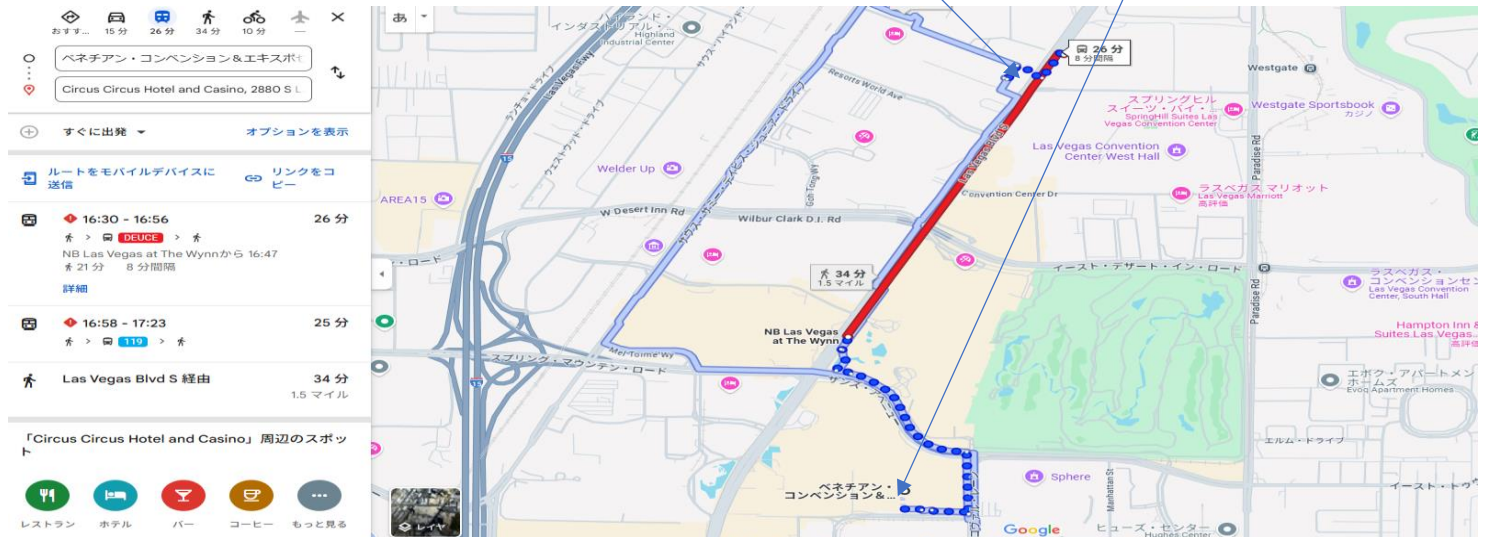

【確保済みラスベガスのホテルのご案内】

【①CIRCUS CIRCUS HOTEL CASINO & THEME PARK】

(サーカス サーカス ホテル カジノ & テーマパーク)

■宿泊料金：@ 19,900 円/泊、カジノタワー/キングルーム、税サ込み、朝食別、無料Wifi付

※学会会場まで徒歩と公共の交通機関を利用して、約20分～25分のリーズナブルなホテルです。

学会会場

3星クラス

【②Harrah's Hotel and Casino Las Vegas】

3.5星クラス

(ハラーズ ホテル アンド カジノ ラスベガス)

学会会場

■宿泊料金：@ 38,000 円/泊、デラックス(2クインベッド)ルーム、税サ込み、朝食別、無料Wifi付
 ※学会会場まで約1.1キロ/徒歩で約13分の徒歩圏内にある、大変便利なロケーションのホテルです

おすすめ... 4分 13分 2分

ベネチアン・コンベンション&エキスポ

ハラーズ, アメリカ合衆国 〒89109 Nevada

目的地を追加

オプションを表示

ルートをモバイルデバイスに送信

リンクをコピー

Krueger Dr 経由 13分 0.6マイル

ほぼ平坦なルート

【③FLAMINGO LAS VEGAS HOTEL & CASINO】 (フラミンゴ ラスベガス ホテル&カジノ)

3.5星クラス
 学会会場

■宿泊料金：@38,500円/泊、1キングベッドルーム、税サ込み、朝食別、無料Wifi付
 ※学会会場まで約1.3キロ/徒歩で約18分と徒歩圏内の便利な老舗ホテルです。

おすすめ... 7分 19分 4分

ベネチアン・コンベンション&エキスポ

フラミンゴ・ラス・ベガス, アメリカ合衆国

目的地を追加

オプションを表示

ルートをモバイルデバイスに送信

リンクをコピー

Krueger Dr 経由 19分 0.9マイル