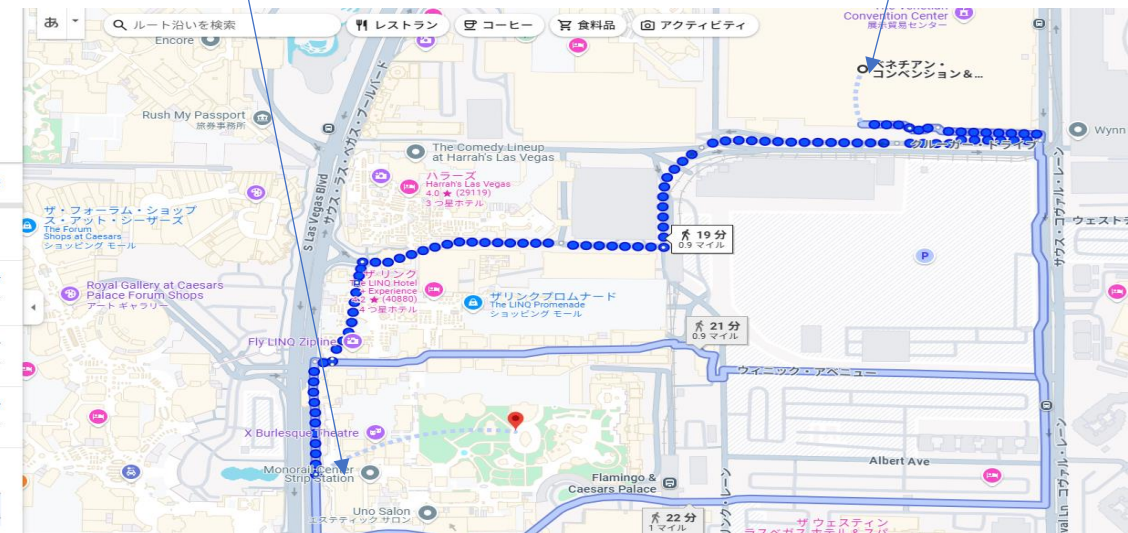

オプションを表示

ルートをモバイルデバイスに送信

リンクをコピー

Krueger Dr 経由 13分 0.6マイル

ほぼ平坦なルート

【③FLAMINGO LAS VEGAS HOTEL & CASINO】 (フラミンゴ ラスベガス ホテル&カジノ)

3.5星クラス
 学会会場

■宿泊料金：@38,500円/泊、1キングベッドルーム、税サ込み、朝食別、無料Wifi付
 ※学会会場まで約1.3キロ/徒歩で約18分と徒歩圏内の便利な老舗ホテルです。

おすすめ... 7分 19分 4分

ベネチアン・コンベンション&エキスポ

フラミンゴ・ラス・ベガス, アメリカ合衆国

目的地を追加

オプションを表示

ルートをモバイルデバイスに送信

リンクをコピー

Krueger Dr 経由 19分 0.9マイル

Winnick Ave 経由 21分 0.9マイル

S Koval Ln 経由 22分 1.0マイル

↑2,031ft ↓2,014ft

2,103ft

92ft

※上記ご提案のホテルは学会会場へのアクセスと宿泊費のお安さを優先的に考慮した、ホテル選定です。
御お客様のご希望のホテル、ご希望の地区がございましたらお気軽にお問合せ下さい。
※現地、空港⇄ホテル間に専用送迎車を別途、ご手配可能です。お気軽にお問合せ下さい。
※現地滞在中に会議の実施や、観光等エクスカージョンをご希望の御お客様はお気軽にご相談下さい。