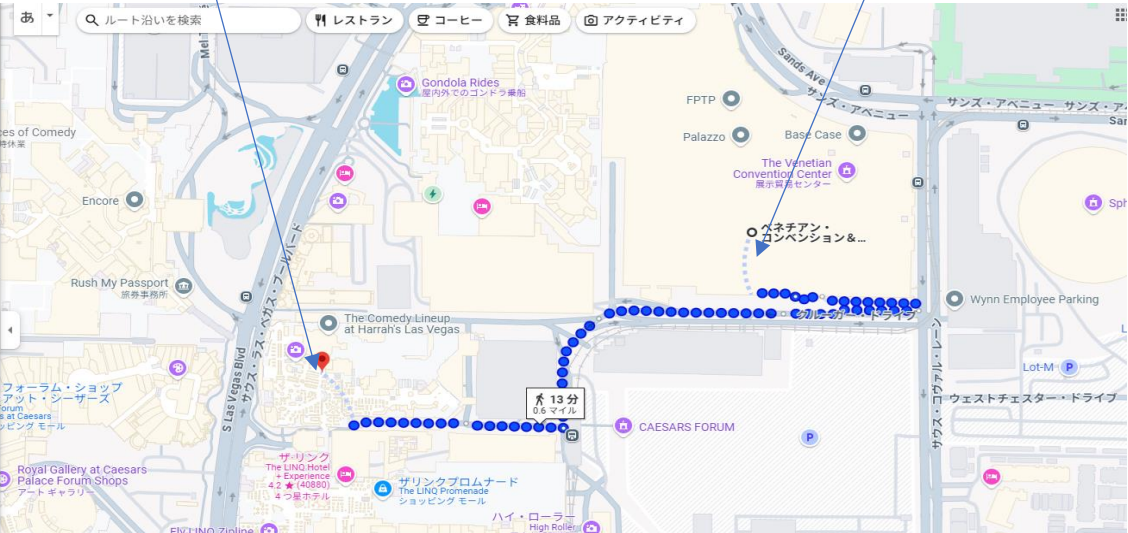

【確保済みラスベガスのホテルのご案内】

【①CIRCUS CIRCUS HOTEL CASINO & THEME PARK】

(サーカス サーカス ホテル カジノ & テーマパーク)

■宿泊料金：@ 19,900 円/泊、カジノタワー/キングルーム、税サ込み、朝食別、無料Wifi付

※学会会場まで徒歩と公共の交通機関を利用して、約20分～25分のリーズナブルなホテルです。

学会会場

3星クラス

【②Harrah's Hotel and Casino Las Vegas】

3.5星クラス

(ハラーズ ホテル アンド カジノ ラスベガス)

学会会場

■宿泊料金：@ 38,000 円/泊、デラックス(2クインベッド)ルーム、税サ込み、朝食別、無料Wifi付
 ※学会会場まで約1.1キロ/徒歩で約13分の徒歩圏内にある、大変便利なロケーションのホテルです

おすすめ... 4分 13分 2分

ベネチアン・コンベンション&エキスポ

ハラーズ, アメリカ合衆国 〒89109 Nevada

目的地を追加

オプションを表示

ルートをモバイルデバイスに送信

リンクをコピー

Krueger Dr 経由 13分 0.6マイル

ほぼ平坦なルート

【③FLAMINGO LAS VEGAS HOTEL & CASINO】 (フラミンゴ ラスベガス ホテル&カジノ)

3.5星クラス
 学会会場

■宿泊料金：@38,500円/泊、1キングベッドルーム、税サ込み、朝食別、無料Wifi付
 ※学会会場まで約1.3キロ/徒歩で約18分と徒歩圏内の便利な老舗ホテルです。

おすすめ... 7分 19分 4分

ベネチアン・コンベンション&エキスポ

フラミンゴ・ラス・ベガス, アメリカ合衆国

目的地を追加

オプションを表示

ルートをモバイルデバイスに送信

リンクをコピー

Krueger Dr 経由 19分 0.9マイル